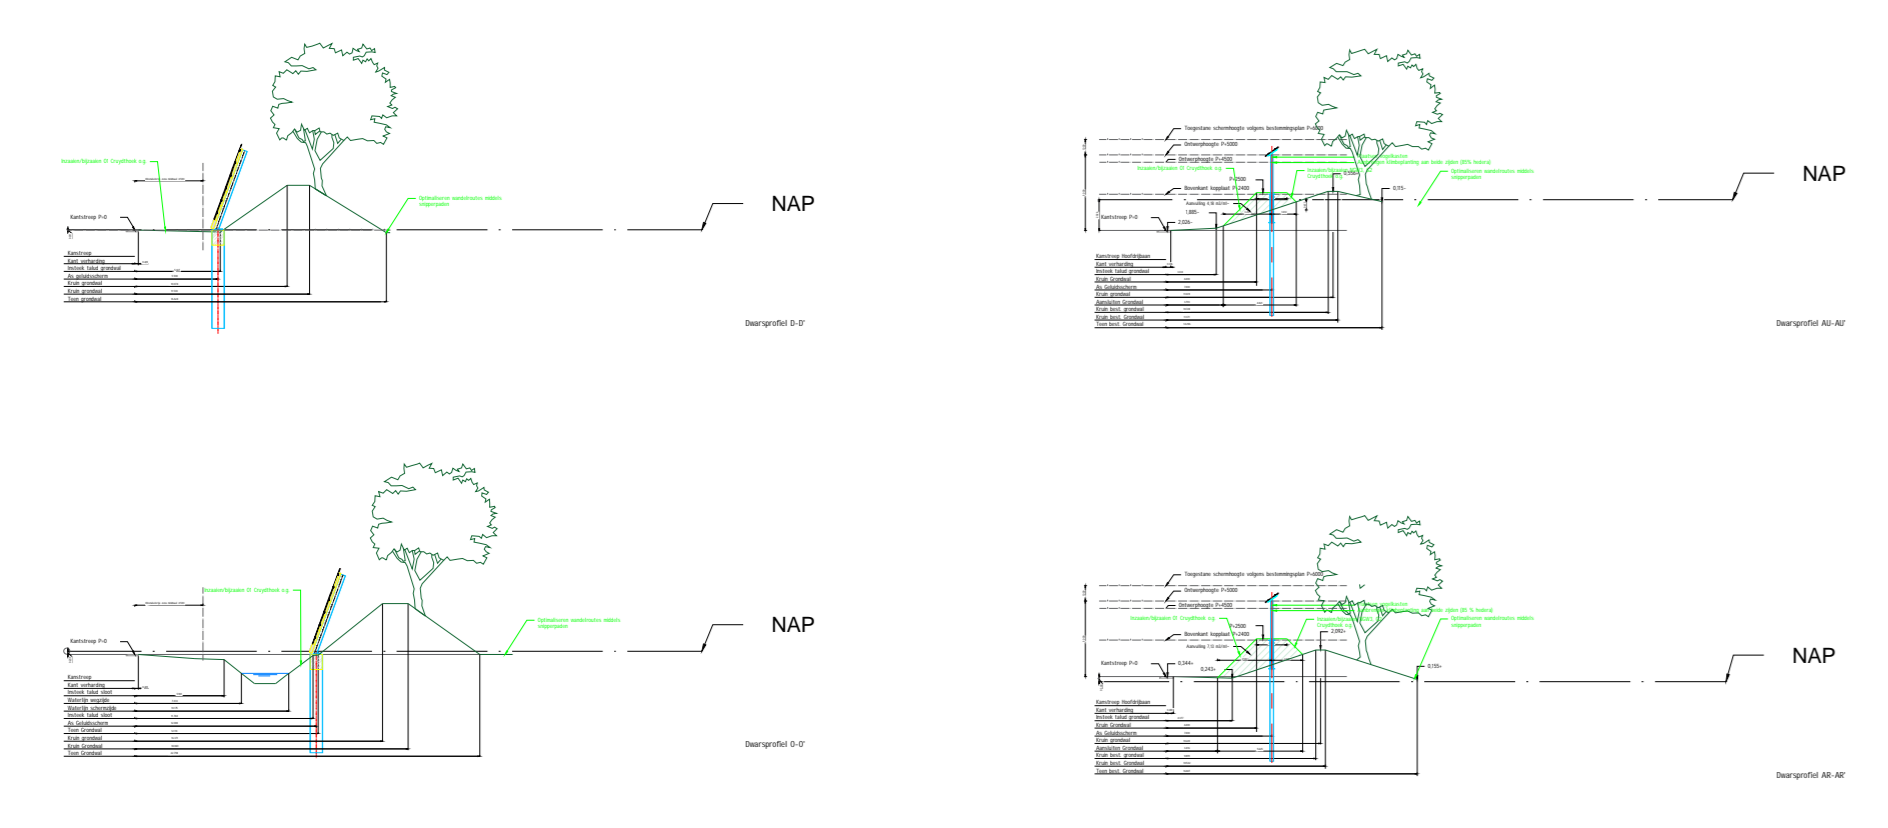

Schaal 1:500
Hoogtimen low kantschrijp

Maten in meters, tenzij anders vermeld.
Posities in meter 10 v. NAP.
Status: 1. Concept 2. Ter Goedkeuring 3. Definitief 4. Voor uitvoering 5. Revisie

№	Soort	Oomschrijving	Datum	Gemaakt	Gekeurd	Witgetuimd
3.	1	Concept 00. aanvraag kapverginning	29-11-2021	KCDO	KER1	
3.	0	Concept 00. plantlocaties te compenseren bomen binnen projectgebied geprofiereerd	16-11-2021	KCDO	KER1	
2.	0	Overvragen KBO verwerkt in tekening	21-11-2021	KCDO	KER1	

Status: **Verzigt** / Oomschrijving: / Datum: / Gekeurd: / Gecontracteerd: / Witgetuimd:

Onderdeel:
Inrichtingstekening

Projectnaam:
Energieleverend geluidsscherm Alkmaar

Projectnummer:
N245/N208

Gesubsidieerd door:
Europese Unie
Europees Fonds voor Regionale Ontwikkeling

Opdrachtgever:
Gemeente Alkmaar

Opdrachtnemer:
COMBINATIE ENERGIELEVEREND GELUIDSSCHERM ALKMAAR VOF
K DEKKER

Bat nr:
C100004122-TEK-008

Datum:
24-11-2020

Gemaakt:
KCDO

Gekeurd:
KER1

Witgetuimd:
KRCA

Formaat:
A0

Schaal:
1:2000

Projectnummer:
C100004122

Blad nr:
1 van 1